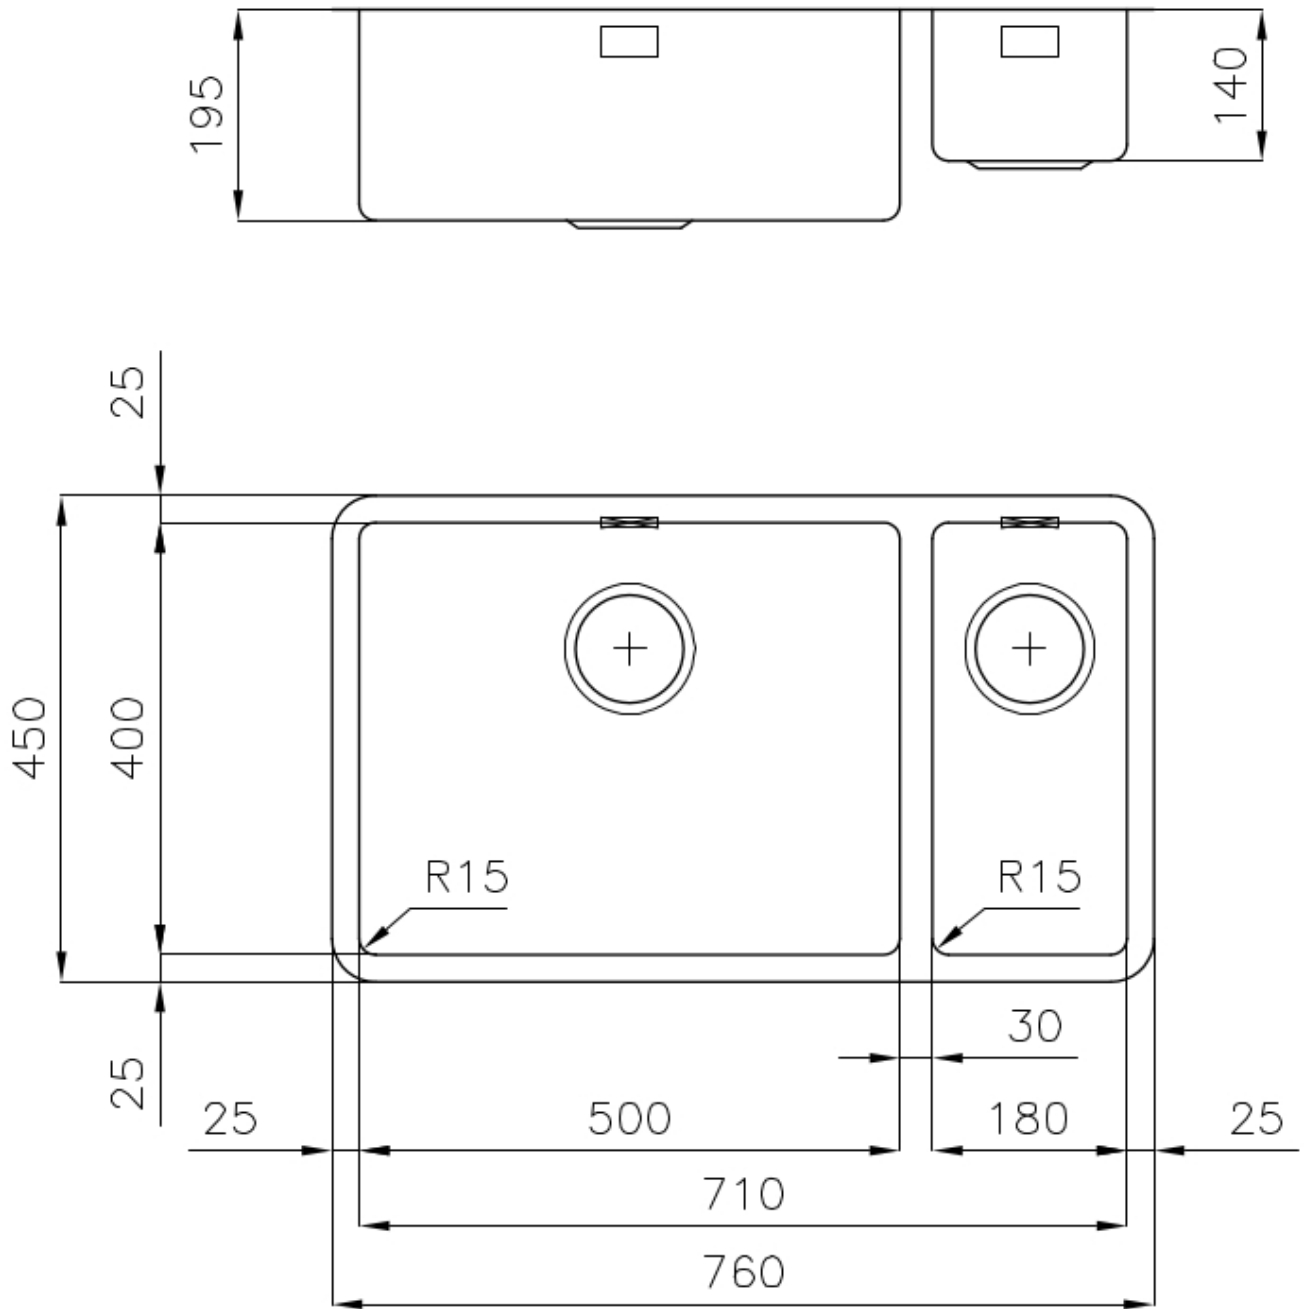

---

Base 80 cm

---

Dimensions 760x450 mm

---

Équipement standard Crochets de fixation, joint, vidange, trop-plein et siphon, Emballage en boîte

---

Trous mitigeur Pas de trous en standard

---

Trou d'encastrement Voir fiche technique

---

Égouttoir Non

---

Largeur 76 cm

---

Mesure cuve 500x400 + 180x400mm

## DESSINS TECHNIQUES